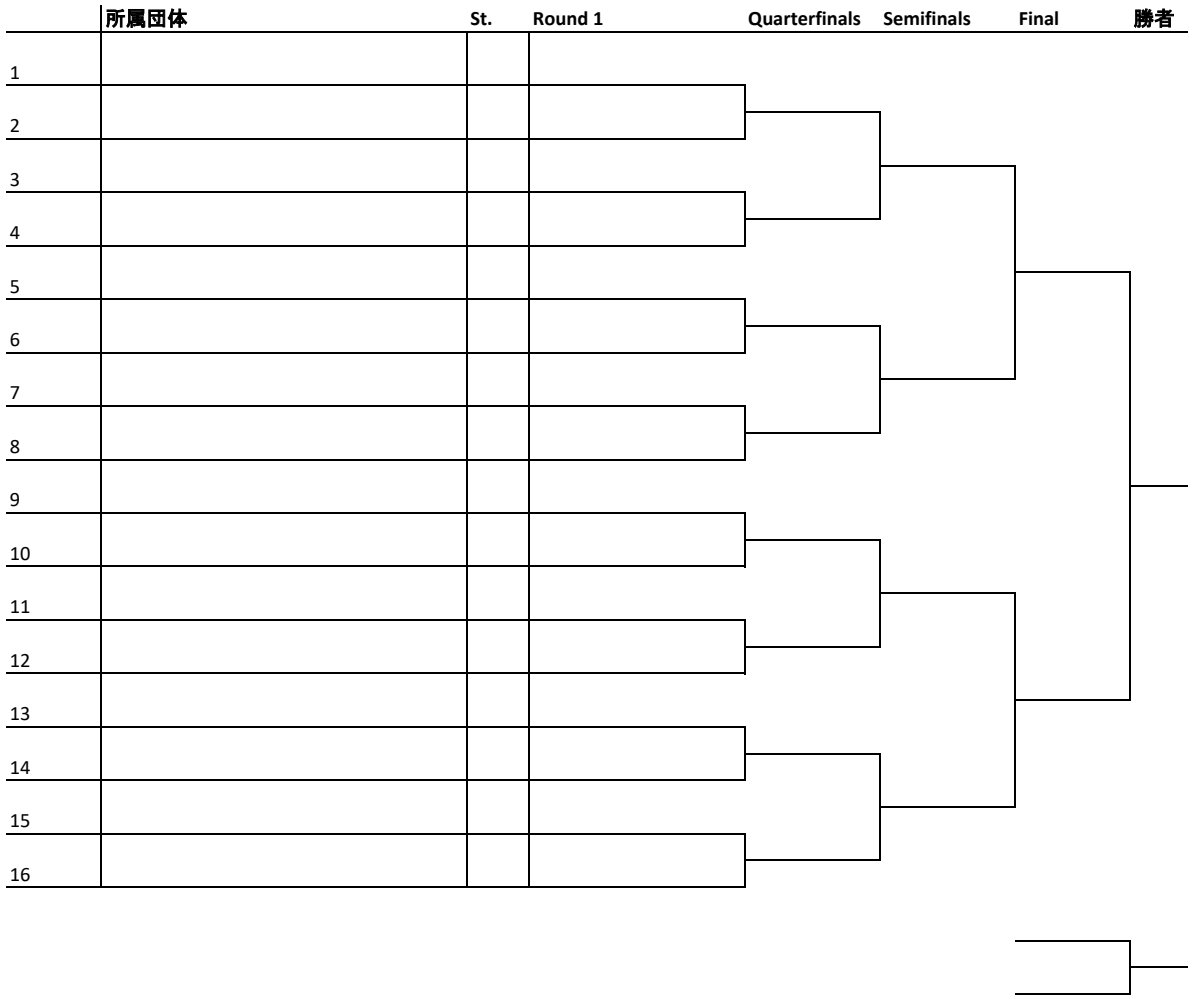

BS 13 - コンソレドロー