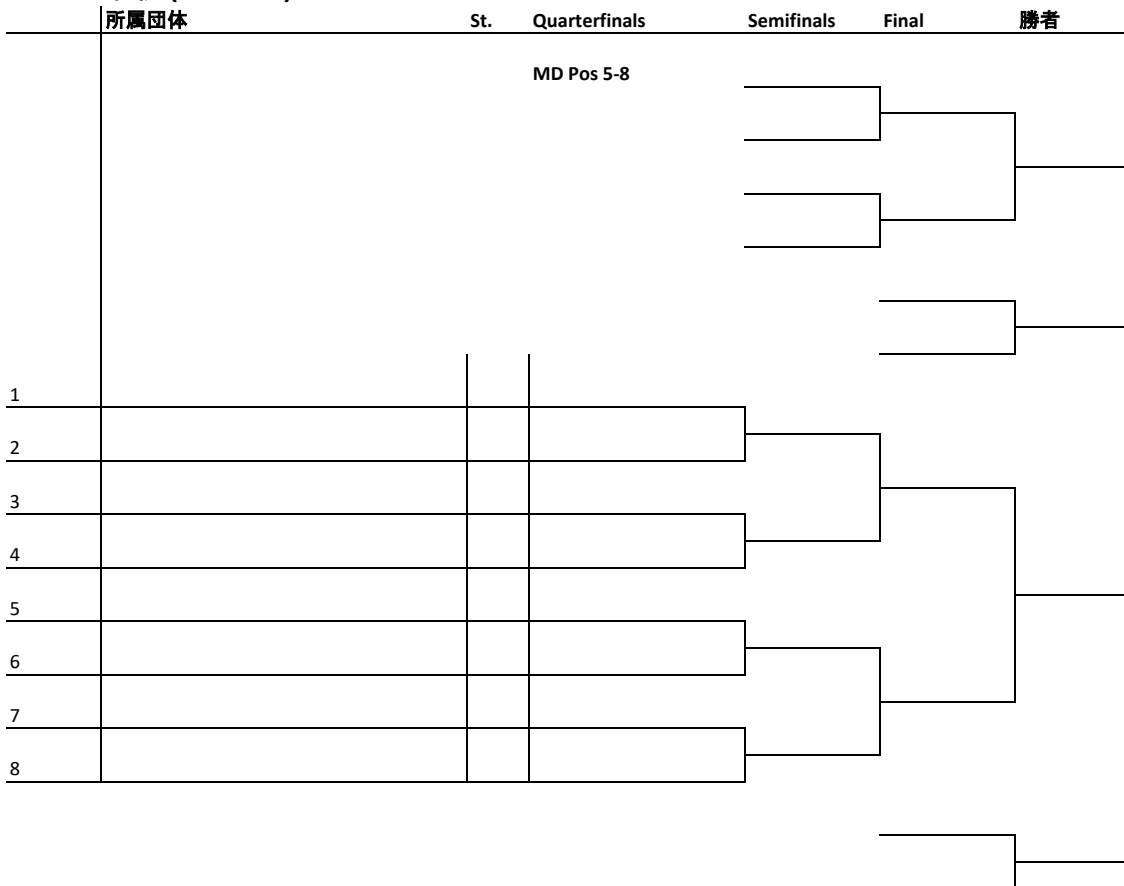

BS 13 - 本戦 (Pos 5-16)